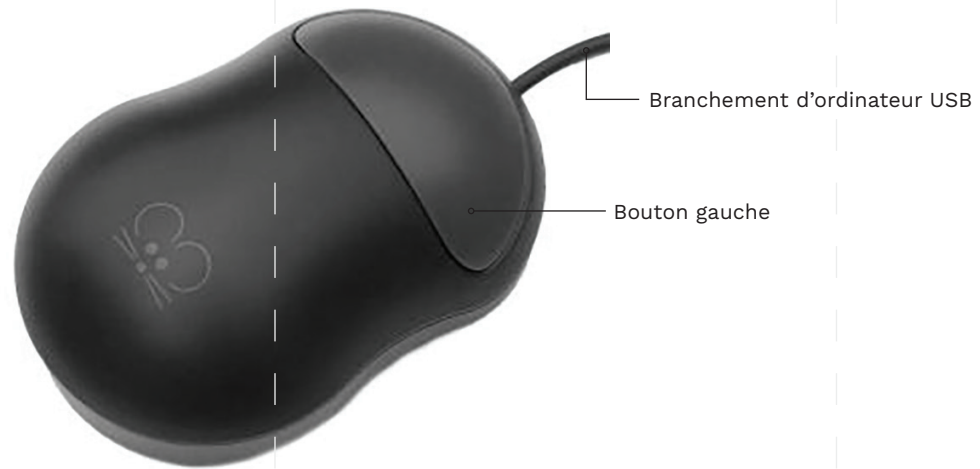

3 Vue d'ensemble
de l'appareil